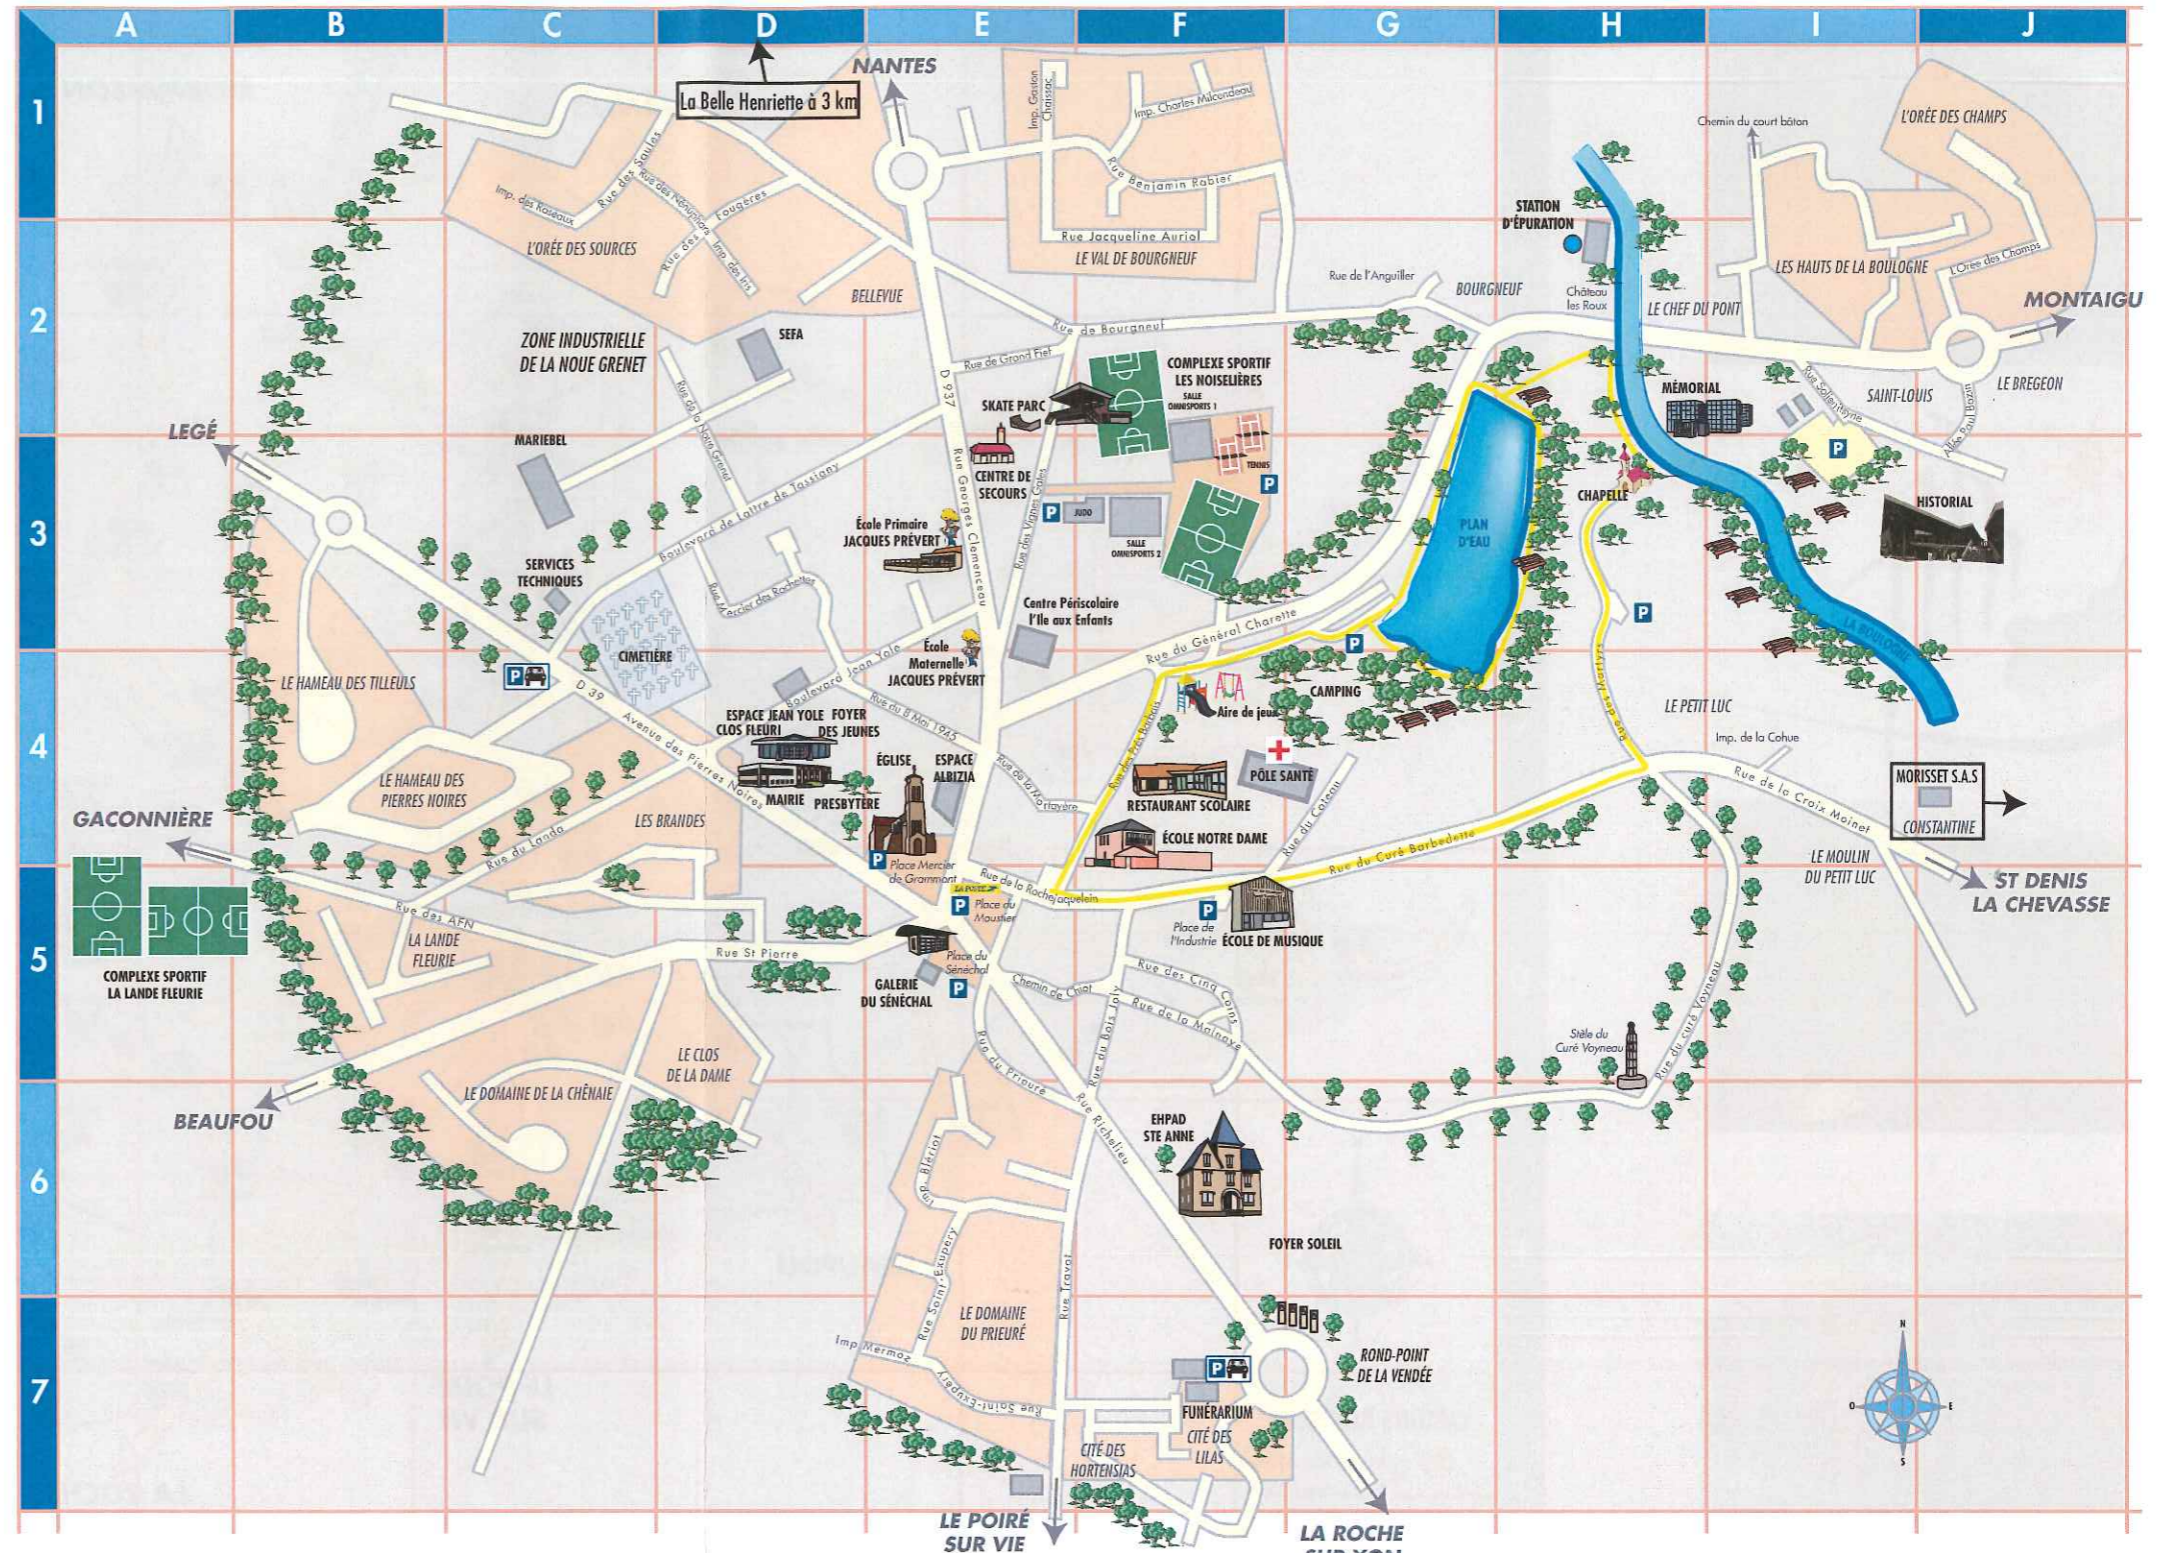

# LES LUCS-SUR-BOULOGNE - PLAN DU CENTRE-BOURG

**Lotissements**

**Cités - Lieux-dits**

Le Domaine de la Chênaie	.C5 - C6
Le Domaine du Prieuré	.E6 - E7
Le Hameau des Tilleuls	.B3 - B4
La Lande Fleurie	.B5
Les Hauts de Boulogne	.J2 - J2
Château les Roux	.H2
Hameau des Pierres Noires	.B4 - C4
Les Brandes	.C4 - D4 - C5 - D5
Les Hortensias	.F7
Les Lilas	.F7
Le Val de Bourgneuf	.E1 - F1 - E2 - F2
L'Orée des Champs	.J1 - J2
L'Orée des Sources	.C1 - C2 - D1 - D2
Des Pierres Noires	.B3 - D4

**Places**

Ste Catherine	.E5
du Châtelet	.H3
de l'Industrie	.F5
Mercier de Grammont	.E4 - E5
du Moustier	.E5
Payraudeau	.E5
du Sénéchal	.E5

**Rues**

des AFN	.B5 - C5
de l'Anguiller	.G2
Benjamin Rabier	.E1 - F1
du Curé Barbedette	.G4 - H4
du Bois Joly	.F5
de Bourgneuf	.E2 - H2
Georges Clemenceau	.E4 - E2

Général Charette	.E4 - H2
des Cinq Coins	.F5
du Coteau	.G4
des Fougères	.D1 - D2
de la Croix Moinet	.J4
de la Gacconnière	.B5
du Grand Fief	.E2
Jacqueline Aurial	.E2 - F2
du 8 Mai 1945	.E4
du Landa	.C4
La Rochejaquelein	.E5 - F5
de la Malnaye	.F5
des Martyrs	.H3 - H4
Mercier des Rochettes	.D3
des Mésanges	.F7
de la Mortayère	.E4
des Nénuphars	.C1 - D1
de la Noue Grenet	.D2 - D3

**Entreprises (de plus de 30 pers.) et garages**

MARIEBEL	.C2
MORISSET SAS	.J5
SEFA	.D2
LA BELLE HENRIETTE - Route de Nantes - à 3 km	
Garages	.D4 - F7

Centre périscolaire "L'Île aux Enfants"	.E3
Cimetière	.C3 - D4
Complexe Sportif	.F2 - F3 / A5
Eglise	.E4
Ecole de Musique	.F5
Ecole Jacques Prévert	.E3
Ecole Notre Dame	.F4
EHPAD Sainte-Anne	.F6
Espace Albizia	.E4
Espace Jean Yole	.D4
Funérarium	.F7
Galerie du Sénéchal	.E5
Historial	.J3
Mairie	.D4
Mémorial	.H2 - I2
Pôle de santé	.F4
Pompiers	.E2
Restaurant scolaire	.F4
Skate Parc	.E2
Circuit pédestre à la découverte de la commune	